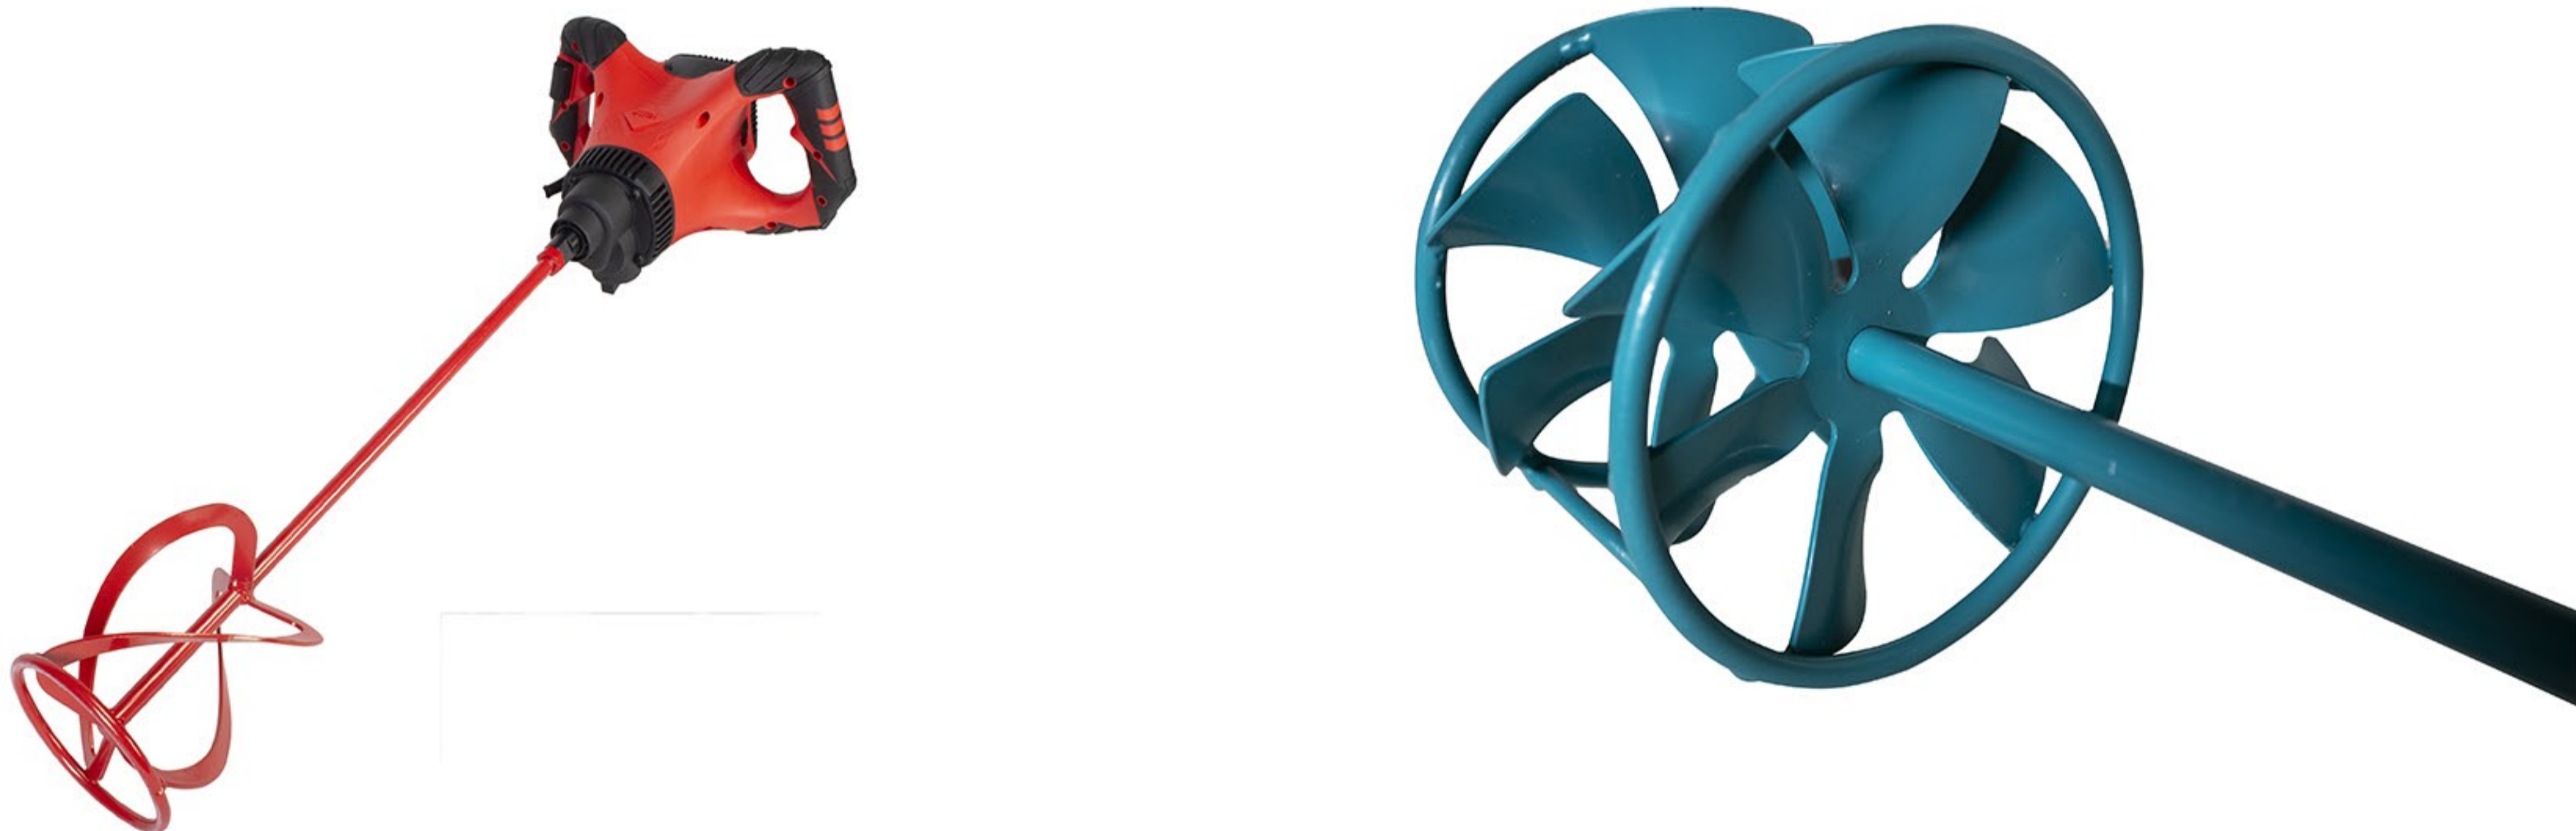

PISTOLA K-12 DEP. 5L. - KRIPXE

BATIDORA 1800W - HELICE ESPECÍFICA

COMPRESOR 2HP - 3HP - 357 lit/min.